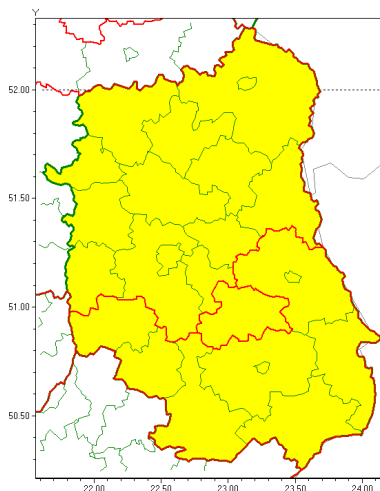

Zasięg ostrzeżenia w województwie

Oblodzenie

Ostrzeżenie meteorologiczne Nr 16

Nazwa biura	IMGW-PIB Centralne Biuro Prognoz Meteorologicznych - Wydział w Warszawie
Zjawisko/stopień zagrożenia	Oblodzenie/ 1
Obszar	województwo lubelskie powiat krasnostawski
Ważność	od godz. 15:00 dnia 04.02.2021 do godz. 09:00 dnia 05.02.2021
Przebieg	Prognozuje się zamarzanie mokrej nawierzchni dróg i chodników po opadach deszczu, deszczu ze śniegiem i mokrego śniegu. Temperatura minimalna od -12°C na północnym-wschodzie regionu do -6°C na południu, temperatura minimalna gruntu odpowiednio od -13°C do -10°C. Temperatury ujemne będą się równie utrzymywały w ciągu dnia.
Prawdopodobieństwo wystąpienia zjawiska(%)	85%
Uwagi	Brak.
Dyrektor synoptyk IMGW-PIB	Michał Jaworski
Godzina i data wydania	godz. 12:38 dnia 04.02.2021
SMS	IMGW-PIB OSTRZEŻENIE: OBLODZENIE/1 lubelskie/krasnostawski od 15:00/04.02 do 09:00/05.02.2021 temp. min. od -12 st. do -6 st., przy gruncie do -11 st., lisko.