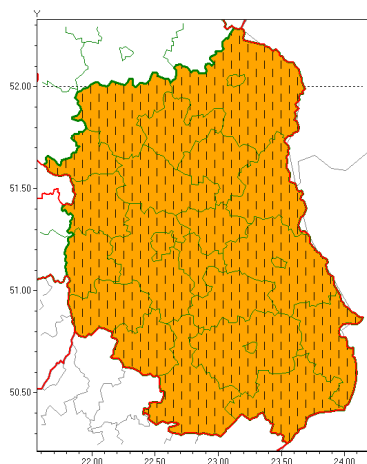

Zasięg ostrzeżeń w województwie

Burze z gradem  
2021-06-23 12:06

Upał  
2021-06-23 12:06

**WOJEWÓDZTWO LUBELSKIE**  
**OSTRZEŻENIA METEOROLOGICZNE ZBIORCZO NR 83**  
**WYKAZ OBOWIĄZUJĄCYCH OSTRZEŻEŃ**  
**o godz. 12:06 dnia 23.06.2021**

<b>Zjawisko/Stopień zagrożenia</b>	Burze z gradem/2 ZMIANA
<b>Obszar (w nawiasie numer ostrzeżenia dla powiatu)</b>	powiaty: bialski(52), Biała Podlaska(52), biłgorajski(55), Chełm(52), chełmski(52), hrubieszowski(51), janowski(54), krasnostawski(52), krańcowski(55), lubartowski(52), lubelski(54), Lublin(53), Łęczyński(53), łukowski(52), opolski(54), parczewski(52), puławski(51), radzyński(52), rycki(52), widnicki(52), tomaszowski(52), włodawski(52), zamojski(52), Zamość (52)
<b>Ważność</b>	od godz. 12:06 dnia 23.06.2021 do godz. 02:00 dnia 24.06.2021
<b>Prawdopodobieństwo</b>	80%
<b>Przebieg</b>	Prognozowane są burze, którym będą towarzyszyć opady deszczu od 40 mm do 50 mm, lokalnie w przypadku kumulacji opadów do 60 mm oraz porywy wiatru do 100 km/h. Miejscami grad.
<b>SMS</b>	IMGW-PIB OSTRZEŻENIA: BURZE Z GRADEM/2 lubelskie (wszystkie powiaty) od 12:06/23.06 do 02:00/24.06.2021 deszcz 60 mm, grad, porywy 100 km/h. Dotyczy powiatów: wszystkie powiaty.
<b>RSO</b>	Woj. lubelskie (wszystkie powiaty), IMGW-PIB wydał ostrzeżenie drugiego stopnia o burzach z gradem
<b>Uwagi</b>	Podniesienie stopnia ostrzeżenia.
<b>Zjawisko/Stopień zagrożenia</b>	Upał/2 ZMIANA