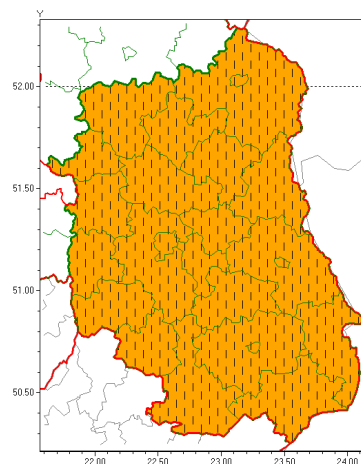

Zasięg ostrzeżeń w województwie

Burze z gradem  
2021-06-23 12:06

Upał  
2021-06-23 12:06

**WOJEWÓDZTWO LUBELSKIE**  
**OSTRZEŻENIA METEOROLOGICZNE ZBIORCZO NR 83**  
**WYKAZ OBOWIĄZUJĄCYCH OSTRZEŻEŃ**  
**o godz. 12:06 dnia 23.06.2021**

<b>Zjawisko/Stopień zagrożenia</b>	Burze z gradem/2 ZMIANA
<b>Obszar (w nawiasie numer ostrzeżenia dla powiatu)</b>	powiaty: bialski(52), Biała Podlaska(52), biłgorajski(55), Chełm(52), chełmski(52), hrubieszowski(51), janowski(54), krasnostawski(52), krańcowski(55), lubartowski(52), lubelski(54), Lublin(53), Łęczyński(53), łukowski(52), opolski(54), parczewski(52), puławski(51), radzyński(52), rycki(52), widnicki(52), tomaszowski(52), włodawski(52), zamojski(52), Zamość (52)
<b>Ważność</b>	od godz. 12:06 dnia 23.06.2021 do godz. 02:00 dnia 24.06.2021
<b>Prawdopodobieństwo</b>	80%
<b>Przebieg</b>	Prognozowane są burze, którym będą towarzyszyć opady deszczu od 40 mm do 50 mm, lokalnie w przypadku kumulacji opadów do 60 mm oraz porywy wiatru do 100 km/h. Miejscami grad.
<b>SMS</b>	IMGW-PIB OSTRZEŻENIA: BURZE Z GRADEM/2 lubelskie (wszystkie powiaty) od 12:06/23.06 do 02:00/24.06.2021 deszcz 60 mm, grad, porywy 100 km/h. Dotyczy powiatów: wszystkie powiaty.
<b>RSO</b>	Woj. lubelskie (wszystkie powiaty), IMGW-PIB wydał ostrzeżenie drugiego stopnia o burzach z gradem
<b>Uwagi</b>	Podniesienie stopnia ostrzeżenia.
<b>Zjawisko/Stopień zagrożenia</b>	Upał/2 ZMIANA