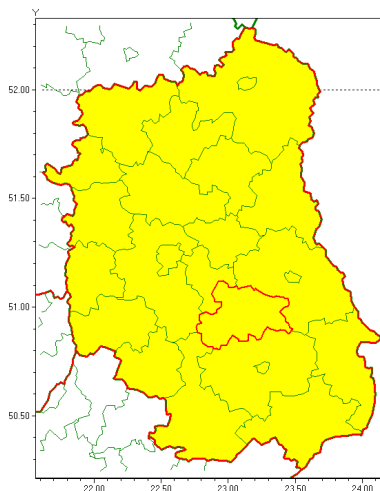

Instytut Meteorologii i Gospodarki Wodnej - Państwowy Instytut Badawczy

Centralne Biuro Prognoz Meteorologicznych w Warszawie

01-673 Warszawa ul. Podleśna 61

tel: 22-5694150, fax: 22-8345097

email: synoptyk.kraju@imgw.pl

www: www.pogodynka.pl

Zasięg ostrzeżenia w województwie

Burze z gradem

Ostrzeżenie meteorologiczne Nr 51

Nazwa biura	IMGW-PIB Centralne Biuro Prognoz Meteorologicznych w Warszawie
Zjawisko/stopień zagrożenia	Burze z gradem/ 1
Obszar	województwo lubelskie powiat krasnostawski
Ważność	od godz. 15:00 dnia 11.06.2020 do godz. 24:00 dnia 11.06.2020
Przebieg	Prognozuje się wystąpienie burz z opadami deszczu miejscami od 25 mm do 35 mm, lokalnie do 40 mm oraz porywami wiatru do 80 km/h. Miejscami może liwy grad.
Prawdopodobieństwo wystąpienia zjawiska(%)	80%
Uwagi	Brak.
Dyrektor synoptyk IMGW-PIB	Michał Ogrodnik
Godzina i data wydania	godz. 07:26 dnia 11.06.2020
SMS	IMGW-PIB OSTRZEŻENIE: BURZE Z GRADEM/1 lubelskie/krasnostawski od 15:00/11.06 do 24:00/11.06.2020 deszcz 40 mm, porywy 80 km/h.