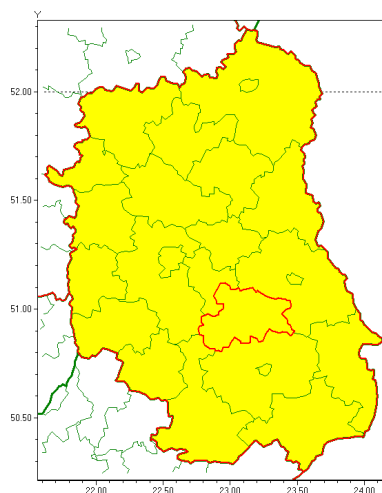

email: meteo.warszawa@imgw.pl

www: www.imgw.pl

Zasięg ostrzeżenia w województwie

Burze z gradem

Ostrzeżenie meteorologiczne Nr 54

Nazwa biura	IMGW-PIB Centralne Biuro Prognoz Meteorologicznych w Warszawie
Zjawisko/stopień zagrożenia	Burze z gradem/ 1
Obszar	województwo lubelskie powiat krasnostawski
Ważność	od godz. 10:00 dnia 17.06.2020 do godz. 24:00 dnia 17.06.2020
Przebieg	Prognozuje się wystąpienie burz z opadami deszczu miejscami od 20 mm do 30 mm, lokalnie do 40 mm oraz porywami wiatru do 80 km/h. Miejscami może liwy grad.
Prawdopodobieństwo wystąpienia zjawiska(%)	80%
Uwagi	Brak.
Dyrektor synoptyk IMGW-PIB	Michał Pilecki
Godzina i data wydania	godz. 08:55 dnia 17.06.2020
SMS	IMGW-PIB OSTRZEŻENIE: BURZE Z GRADEM/1 lubelskie/krasnostawski od 10:00/17.06 do 24:00/17.06.2020 deszcz 40 mm, porywy 80 km/h, lokalnie grad.