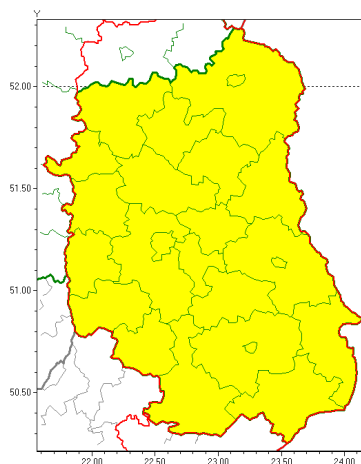

Zasięg ostrzeżeń w województwie

Silny deszcz z burzami
2020-06-23 12:06

WOJEWÓDZTWO LUBELSKIE
OSTRZEŻENIA METEOROLOGICZNE ZBIORCZO NR 91
WYKAZ OBOWIAZUJĄCYCH OSTRZEŻEŃ
o godz. 12:06 dnia 23.06.2020

Zjawisko/Stopień zagrożenia	Silny deszcz z burzami/1
Obszar (w nawiasie numer ostrzeżenia dla powiatu)	powiaty: bialski(58), Biała Podlaska(58), biłgorajski(62), Chełm(61), chełmski(61), hrubieszowski(62), janowski(60), krasnostawski(61), krańcicki(54), lubartowski(56), lubelski(55), Lublin(55), Łęczyski(57), łukowski(56), opolski(51), parczewski(56), puławski(54), radzyński(56), rycki(56), widnicki(55), tomaszowski(62), włodawski(58), zamojski(62), Zamość (62)
Ważność	od godz. 12:05 dnia 23.06.2020 do godz. 09:00 dnia 24.06.2020
Prawdopodobieństwo	80%
Przebieg	Prognozuje się wystąpienie opadów deszczu okresami o natężeniu umiarkowanym i silnym. Prognozowana wysokość opadów za okres ważności Ostrzeżenia - od 20 mm do 30 mm, lokalnie do 50 mm. W trakcie opadów deszczu mogą występować burze z porywami wiatru do 80 km/h.
SMS	IMGW-PIB OSTRZEŻENIA: DESZCZ i BURZE/1 lubelskie (wszystkie powiaty) od 12:05/23.06 do 09:00/24.06.2020 50 mm; porywy 80km/h. Dotyczy powiatów: wszystkie powiaty.
RSO	Woj. lubelskie (wszystkie powiaty), IMGW-PIB wydał ostrzeżenie pierwszego stopnia o intensywnych opadach deszczu z burzami
Uwagi	Do tej pory wysokość opadów wyniosła miejscami do 35 mm zgodnie z obowiązującym do tej pory Ostrzeżeniem.
Dyrektor synoptyk IMGW-PIB	Dorota Pacocha